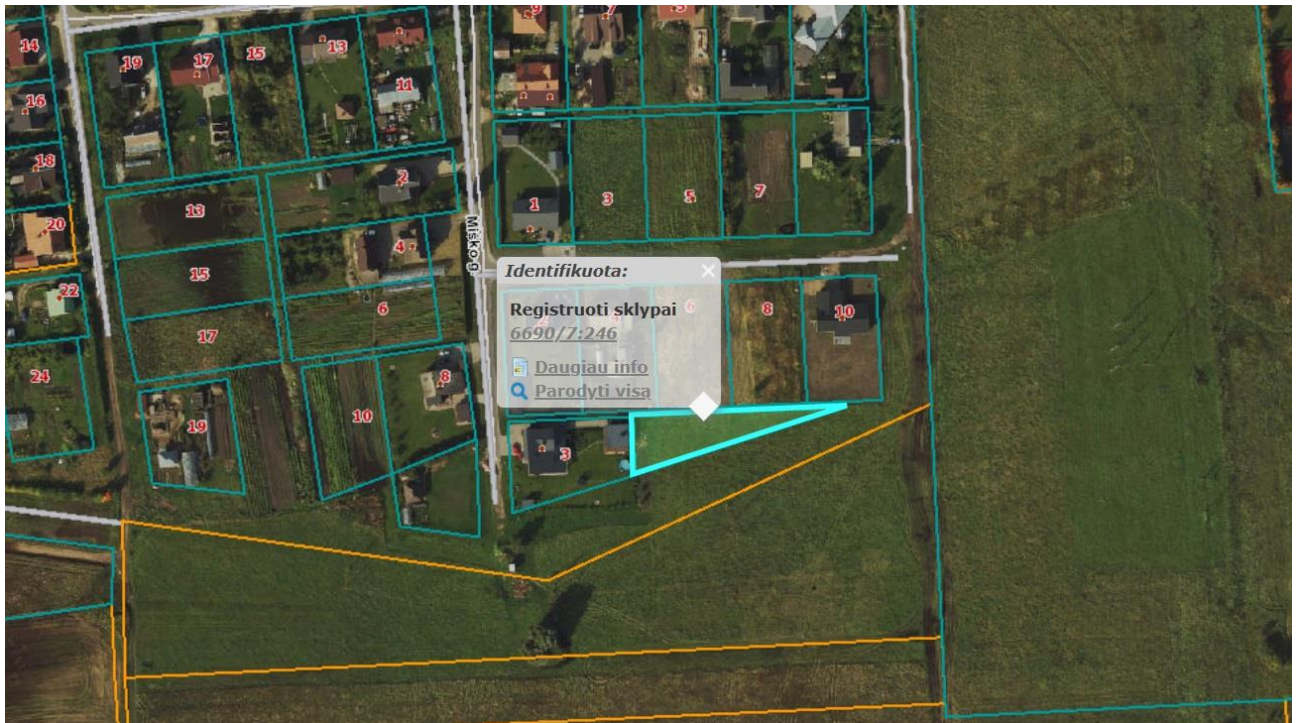

Ištrauka iš Nekilnojamojo turto registro kadastro žemėlapis

Ištrauka iš Panevėžio priemiestinių gyvenamųjų teritorijų intensyvios plėtros specialiojo plano, patvirtinto Panevėžio rajono savivaldybės tarybos 2014 m. gegužės 8 d. sprendimu Nr. T-104

Žemėnauda (planuojama)

-  Gyvenamosios teritorijos žemės sklypas
-  Komerčinės paskirties objektų teritorijos žemės sklypas
-  Pramonės ir sandėliavimo objektų teritorijos žemės sklypas
-  Pramonės ir sandėliavimo objektų teritorijos žemės sklypas/Komerčinės paskirties objektų teritorijos žemės sklypas
-  Atskirųjų želdynų teritorijos žemės sklypas
-  Koncervacinės paskirties žemės sklypas
-  Žemės sklypas susisiekimo ir inžinerinių tinklų koridoriams