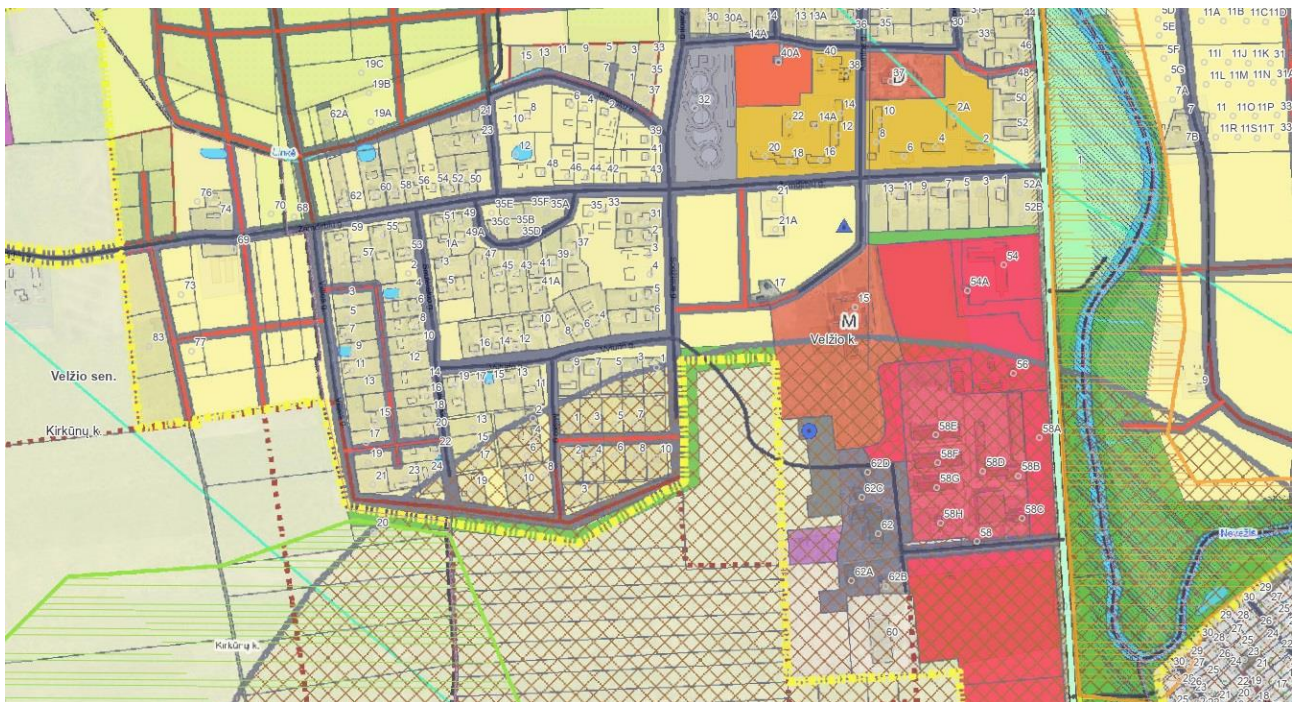

Ištrauka iš Nekilnojamojo turto registro kadastro žemėlapis

Ištrauka iš Panevėžio priemiestinių gyvenamųjų teritorijų intensyvios plėtros specialiojo plano, patvirtinto Panevėžio rajono savivaldybės tarybos 2014 m. gegužės 8 d. sprendimu Nr. T-104

Žemėnauda (planuojama)

-  Gyvenamosios teritorijos žemės sklypas
-  Komerčinės paskirties objektų teritorijos žemės sklypas
-  Pramonės ir sandėliavimo objektų teritorijos žemės sklypas
-  Pramonės ir sandėliavimo objektų teritorijos žemės sklypas/Komerčinės paskirties objektų teritorijos žemės sklypas
-  Atskirųjų želdynų teritorijos žemės sklypas
-  Koncervacinės paskirties žemės sklypas
-  Žemės sklypas susisiekimo ir inžinerinių tinklų koridoriams